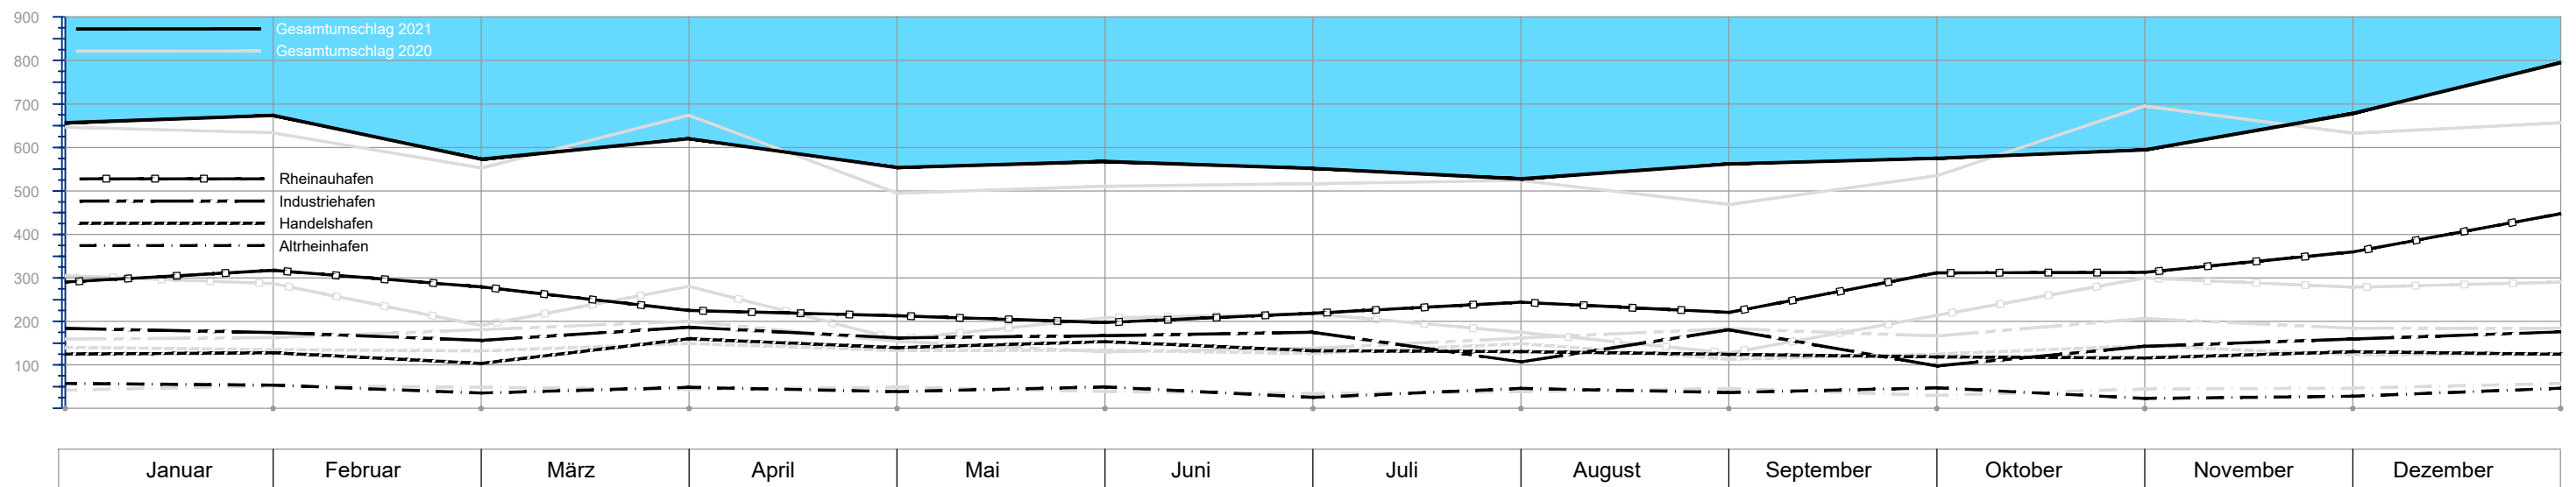

Schiffsgüterumschlag

Hafen Mannheim

Umschlag in 1.000 Tonnen

Wasserstand Pegel Mannheim

Gesamtumschlag