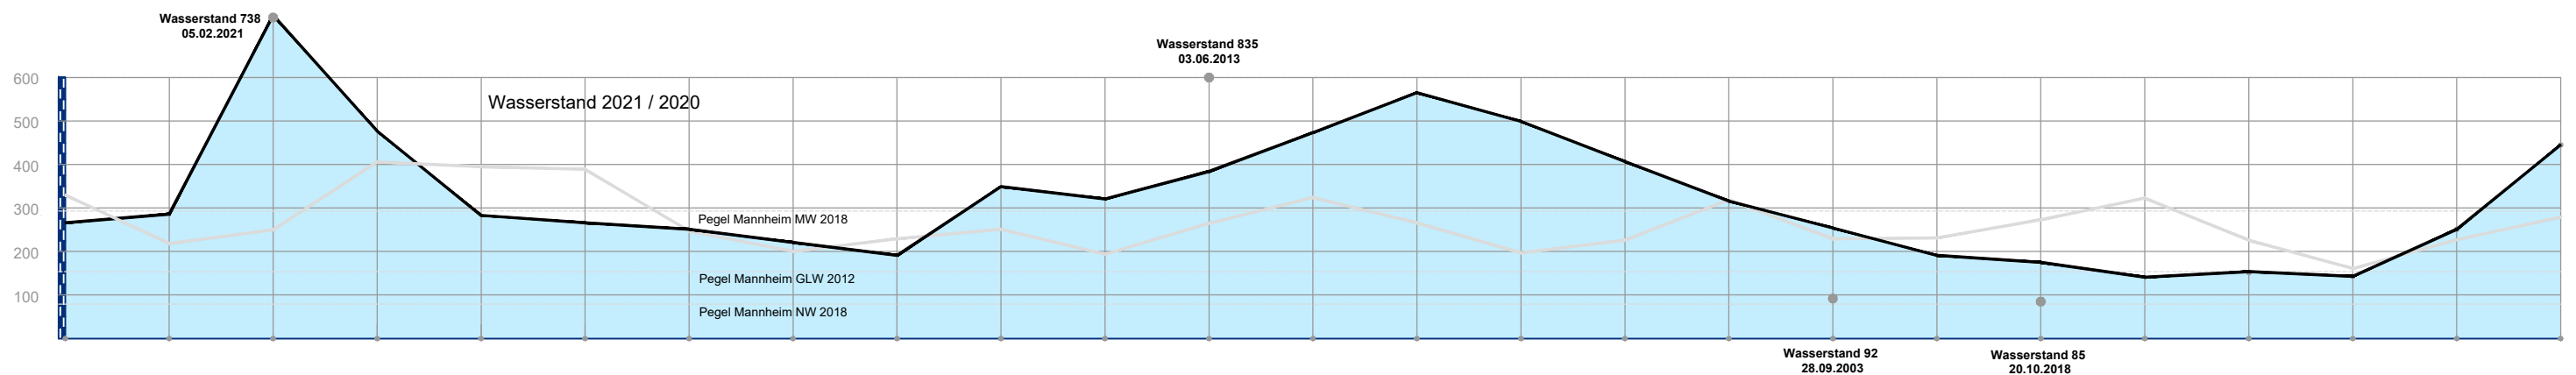

Schiffsgüterumschlag

Hafen Mannheim

Umschlag in 1.000 Tonnen

Wasserstand Pegel Mannheim

Gesamtumschlag